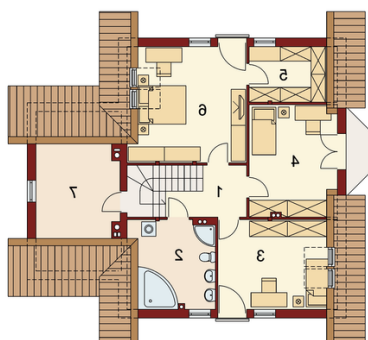

Rzuty

Parter 99.10 m²

Wiatrołap:	4.07 m ²
Garaż:	22.64 m ²
Hall:	9.59 m ²
Kuchnia:	9.82 m ²
Jadalnia:	12.24 m ²
Salon:	26.41 m ²
Pom.gosp.:	1.37 m ²
Łazienka	2.83 m ²
Spizarnia:	1.63 m ²
Pom.gosp.:	8.50 m ²

Poddasze 76.63 m²

Hall:	5.22 m ²
Łazienka	8.44 m ²
Pokój:	13.41 m ²
Pokój:	14.91 m ²
Garderoba:	5.28 m ²
Pokój:	17.50 m ²
Strych:	11.87 m ²