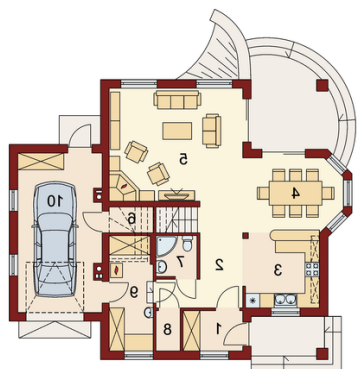

Rzuty

Parter 99.10 m²

Wiatrołap:	4.07 m ²
Garaż:	22.64 m ²
Hall:	9.59 m ²
Kuchnia:	9.82 m ²
Jadalnia:	12.24 m ²
Salon:	26.41 m ²
Pom.gosp.:	1.37 m ²
Łazienka	2.83 m ²
Spizarnia:	1.63 m ²
Pom.gosp.:	8.50 m ²

Poddasze 76.63 m²

Hall:	5.22 m ²
Łazienka	8.44 m ²
Pokój:	13.41 m ²
Pokój:	14.91 m ²
Garderoba:	5.28 m ²
Pokój:	17.50 m ²
Strych:	11.87 m ²