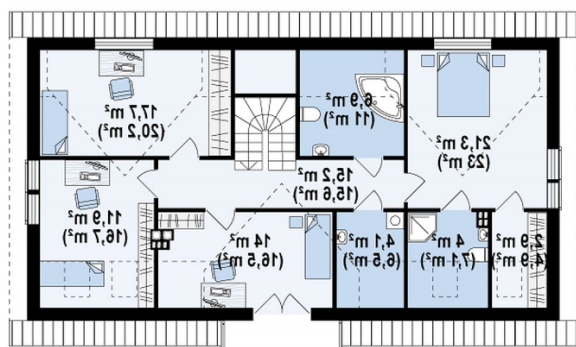

**Rzuty**

**Parter 112.10 m<sup>2</sup>**

Łazienka	5.20 m <sup>2</sup>
Pom. gosp.	6.00 m <sup>2</sup>
Spizarka	1.90 m <sup>2</sup>
Pokój	14.90 m <sup>2</sup>
Hol	6.20 m <sup>2</sup>
Salon	30.40 m <sup>2</sup>
Sień	6.00 m <sup>2</sup>
Kuchnia	7.50 m <sup>2</sup>
Salon	24.30 m <sup>2</sup>
Hol	6.80 m <sup>2</sup>
Łazienka	2.90 m <sup>2</sup>

**Poddasze 96.20 m<sup>2</sup>**

Hol	15.20 m <sup>2</sup>
Łazienka	6.60 m <sup>2</sup>
Łazienka	4.00 m <sup>2</sup>
Pralnia	3.80 m <sup>2</sup>
Pokój	17.10 m <sup>2</sup>
Pokój	21.00 m <sup>2</sup>
Pokój	13.80 m <sup>2</sup>
Garderoba	2.90 m <sup>2</sup>
Pokój	11.80 m <sup>2</sup>