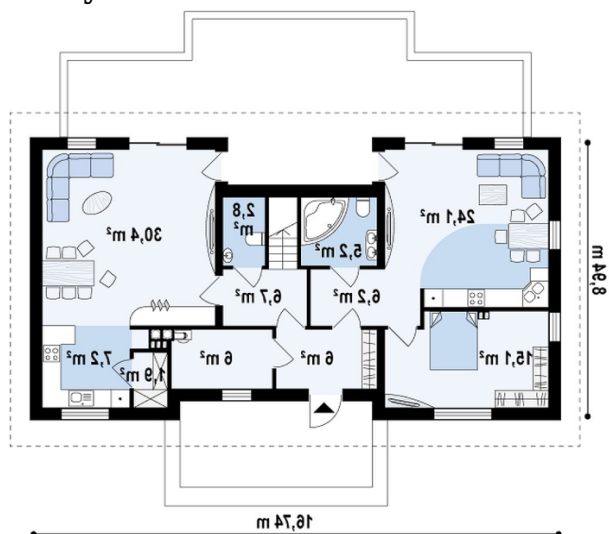

**Rzuty**

**Parter 112.10 m<sup>2</sup>**

Łazienka	5.20 m <sup>2</sup>
Pom. gosp.	6.00 m <sup>2</sup>
Spizarka	1.90 m <sup>2</sup>
Pokój	14.90 m <sup>2</sup>
Hol	6.20 m <sup>2</sup>
Salon	30.40 m <sup>2</sup>
Sień	6.00 m <sup>2</sup>
Kuchnia	7.50 m <sup>2</sup>
Salon	24.30 m <sup>2</sup>
Hol	6.80 m <sup>2</sup>
Łazienka	2.90 m <sup>2</sup>

**Poddasze 96.20 m<sup>2</sup>**

Hol	15.20 m <sup>2</sup>
Łazienka	6.60 m <sup>2</sup>
Łazienka	4.00 m <sup>2</sup>
Pralnia	3.80 m <sup>2</sup>
Pokój	17.10 m <sup>2</sup>
Pokój	21.00 m <sup>2</sup>
Pokój	13.80 m <sup>2</sup>
Garderoba	2.90 m <sup>2</sup>
Pokój	11.80 m <sup>2</sup>