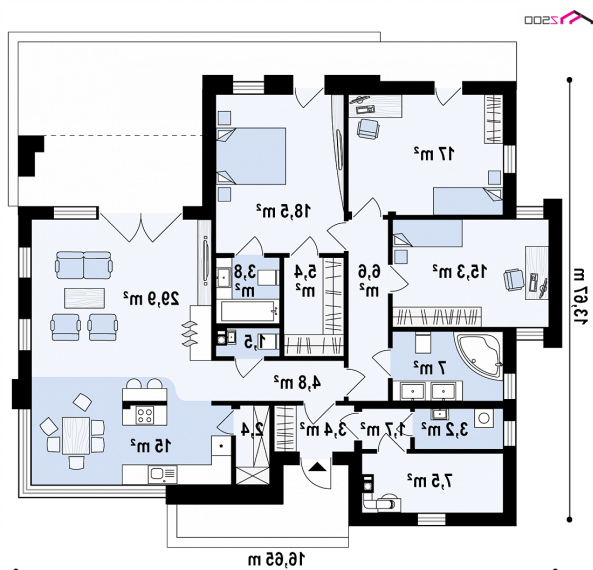

Rzuty

Parter 142.80 m²

Sień	3.40 m ²
Hol	6.60 m ²
Łazienka	7.00 m ²
Pokój	15.30 m ²
Pokój	17.00 m ²
Pokój	18.50 m ²
Garderoba	5.40 m ²
Łazienka	3.80 m ²
Hol	1.70 m ²
Pralnia	3.20 m ²
Pomieszczenie gospodarcze	7.50 m ²
Hol	4.80 m ²
WC	1.50 m ²
Spizarka	2.40 m ²
Kuchnia / jadalnia	15.00 m ²
Salon	29.90 m ²