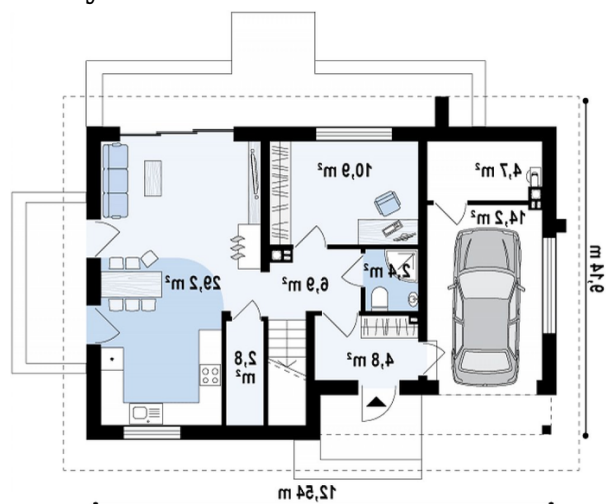

Rzuty

Parter 75.80 m²

Salon+kuchnia	29.20 m ²
Garaż+pom. gosp.	19.00 m ²
Sień	4.70 m ²
Łazienka	2.30 m ²
Gabinet	10.90 m ²
Hol+schody	6.90 m ²
Spizarka	2.80 m ²

Poddasze 0 m²

Pokój	0.00 m ²
Pokój	0.00 m ²
Pokój	0.00 m ²
Pokój	0.00 m ²
Łazienka	0.00 m ²
Łazienka	0.00 m ²
Garderoba	0.00 m ²
Hol	0.00 m ²