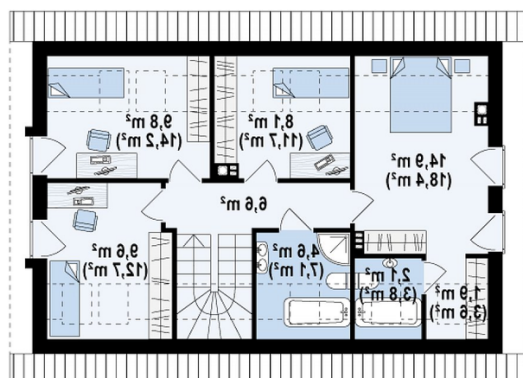

Rzuty

Parter 75.80 m²

Salon+kuchnia	29.20 m ²
Garaż+pom. gosp.	19.00 m ²
Sień	4.70 m ²
Łazienka	2.30 m ²
Gabinet	10.90 m ²
Hol+schody	6.90 m ²
Spizarka	2.80 m ²

Poddasze 0 m²

Pokój	0.00 m ²
Pokój	0.00 m ²
Pokój	0.00 m ²
Pokój	0.00 m ²
Łazienka	0.00 m ²
Łazienka	0.00 m ²
Garderoba	0.00 m ²
Hol	0.00 m ²